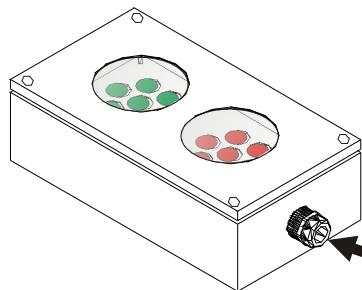

Sygnalizator S-1

Sygnalizator S-1

Zasilanie

P.P.H.U. "ALFA REMONT"
ul. Stary Lubin 22A
59-300 Lubin

obiekt: Sygnalizator świetlny
S-1

projektował: Piotr Kozioł

sprawdził: Krzysztof Nowak

**PRZYKŁAD
ZASTOSOWANIA**