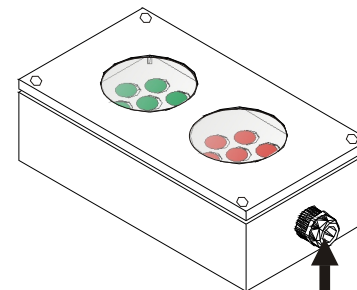

Sygnalizator S-1

Sygnalizator S-1

Zasilanie

P.P.H.U. "ALFA REMONT"
ul. Stary Lubin 22A
59-300 Lubin

obiekt: Sygnalizator świetlny
S-1

projektował: Piotr Kozioł

sprawdził: Krzysztof Nowak

**PRZYKŁAD
ZASTOSOWANIA**