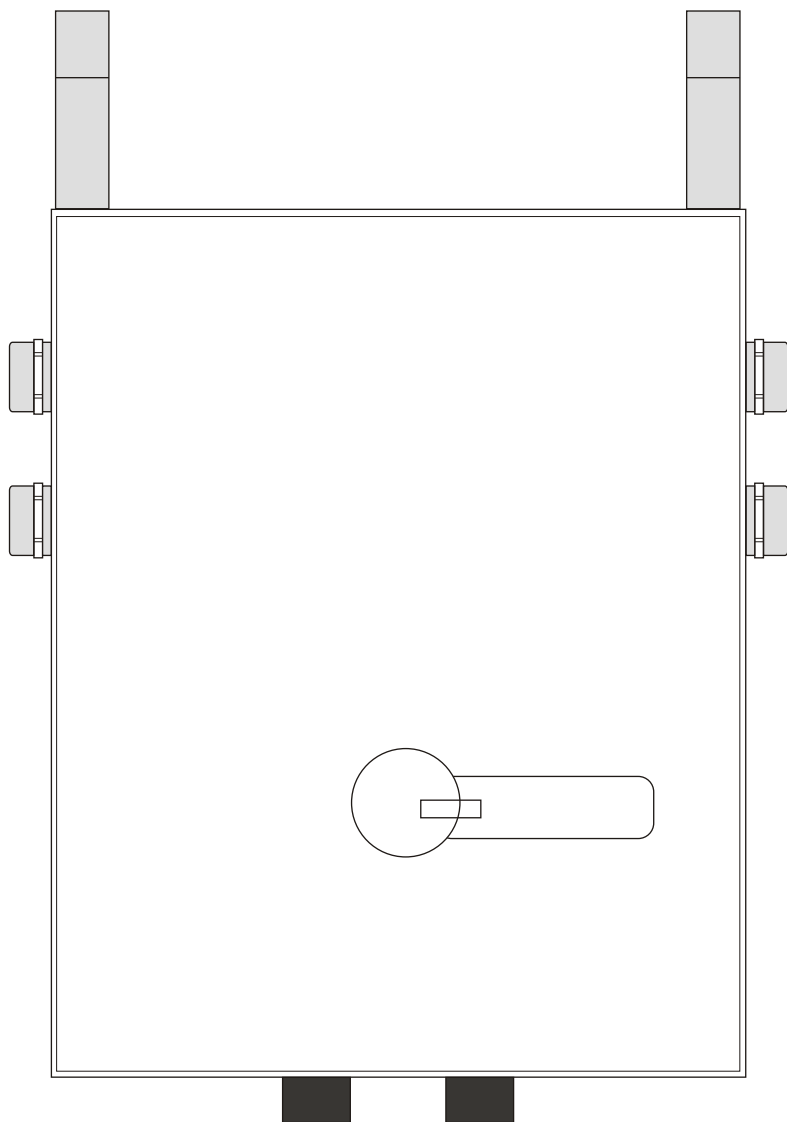

P.P.H.U. "ALFA REMONT"  
 ul. Stary Lubin 22A  
 59-300 Lubin

obiekt: Rozłącznik spawarkowy

projektował: Piotr Kozioł

sprawdził: Krzysztof Nowak

**WYMIARY**

rys.  
 1

P.P.H.U. "ALFA REMONT"  
ul. Stary Lubin 22A  
59-300 Lubin

obiekt: Rozłącznik spawarkowy

projektował: *Piotr Kozioł*

sprawdził: *Krzysztof Nowak*

**WYMIARY**

rys.  
1