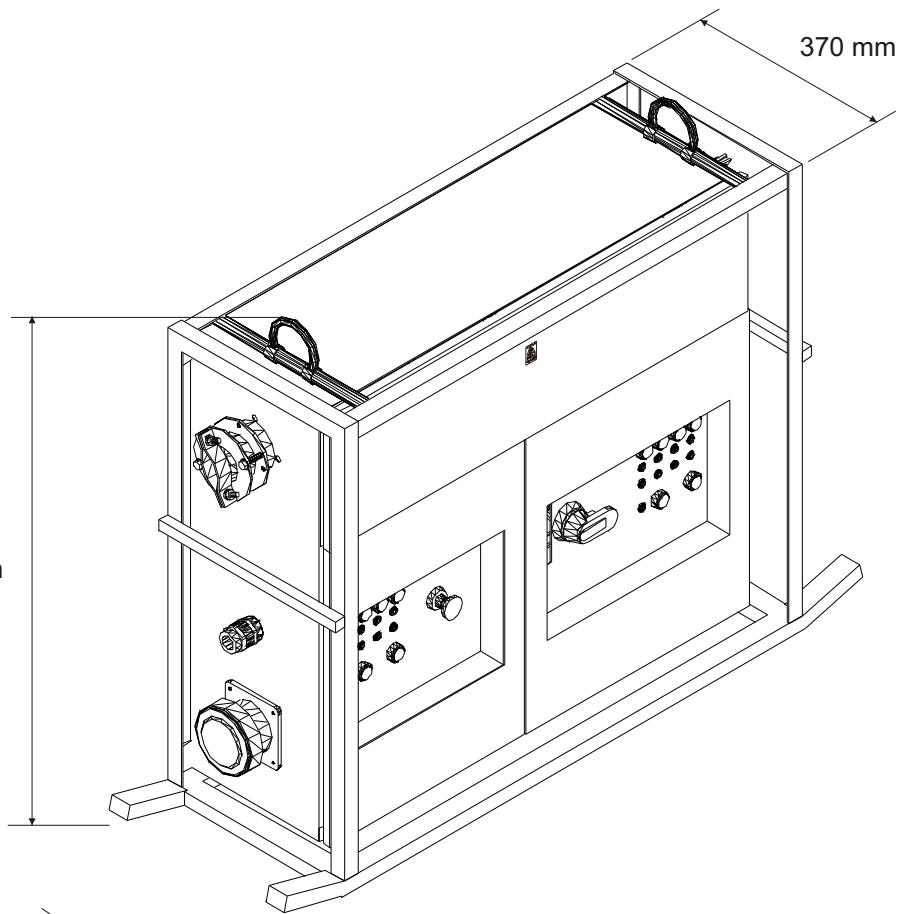

P.P.H.U. "ALFA REMONT" ul. Stary Lubin 22 A 59-300 LUBIN		Objekt: Rozrusznik stycznikowy RS-2 część mechaniczna	
projektował: Piotr Kozioł		<b>ROZMIESZCZENIE PODZESPOŁÓW</b>	Rys. nr 8
sprawdził: Krzysztof Nowak			

Ruchome zawiesie

Wymiar opcji do zawieszania 950 mm

870 mm Wymiar opcji stojącej

P.P.H.U. "ALFA REMONT"  
ul. Stary Lubin 22 A  
59-300 LUBIN

Obiekt: Rozrusznik stycznikowy RS-2  
część mechaniczna

projektował: Piotr Kozioł  
sprawdził: Krzysztof Nowak

OBUDOWA - wymiary

Rys. nr  
9