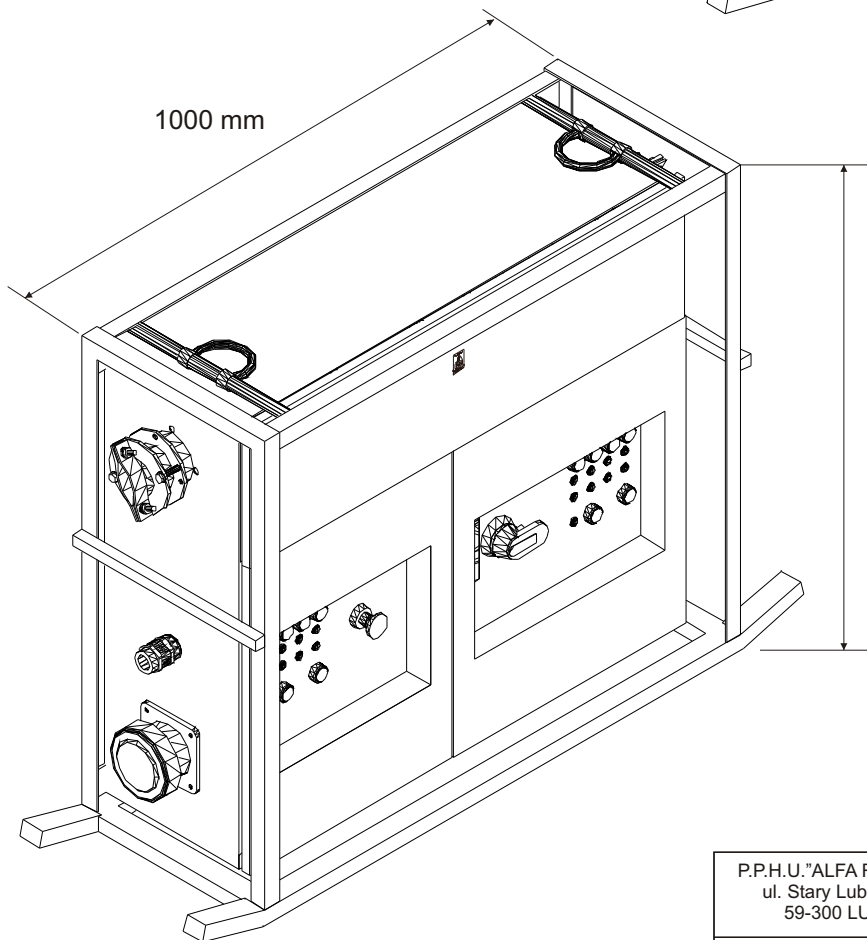

P.P.H.U. "ALFA REMONT" ul. Stary Lubin 22 A 59-300 LUBIN		Objekt: Rozrusznik stycznikowy RS-2 część mechaniczna	
projektował: Piotr Kozioł		<b>ROZMIESZCZENIE PODZESPOŁÓW</b>	Rys. nr 8
sprawdził: Krzysztof Nowak			

Ruchome zawiesie

Wymiar opcji do zawieszania 950 mm

870 mm Wymiar opcji stojącej

P.P.H.U. "ALFA REMONT"  
ul. Stary Lubin 22 A  
59-300 LUBIN

Obiekt: Rozrusznik stycznikowy RS-2  
część mechaniczna

projektował: Piotr Kozioł  
sprawdził: Krzysztof Nowak

OBUDOWA - wymiary

Rys. nr  
9