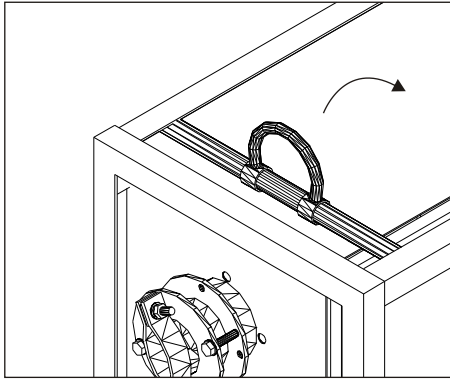

Ruchome zawiesie

Wymiar opcji do zawieszania 950 mm

870 mm Wymiar opcji stojącej

P.P.H.U. "ALFA REMONT"  
ul. Stary Lubin 22 A  
59-300 LUBIN

Obiekt: Rozrusznik stycznikowy RS-2  
część mechaniczna

projektował: Piotr Kozioł  
sprawdził: Krzysztof Nowak

OBUDOWA - wymiary

Rys. nr  
9