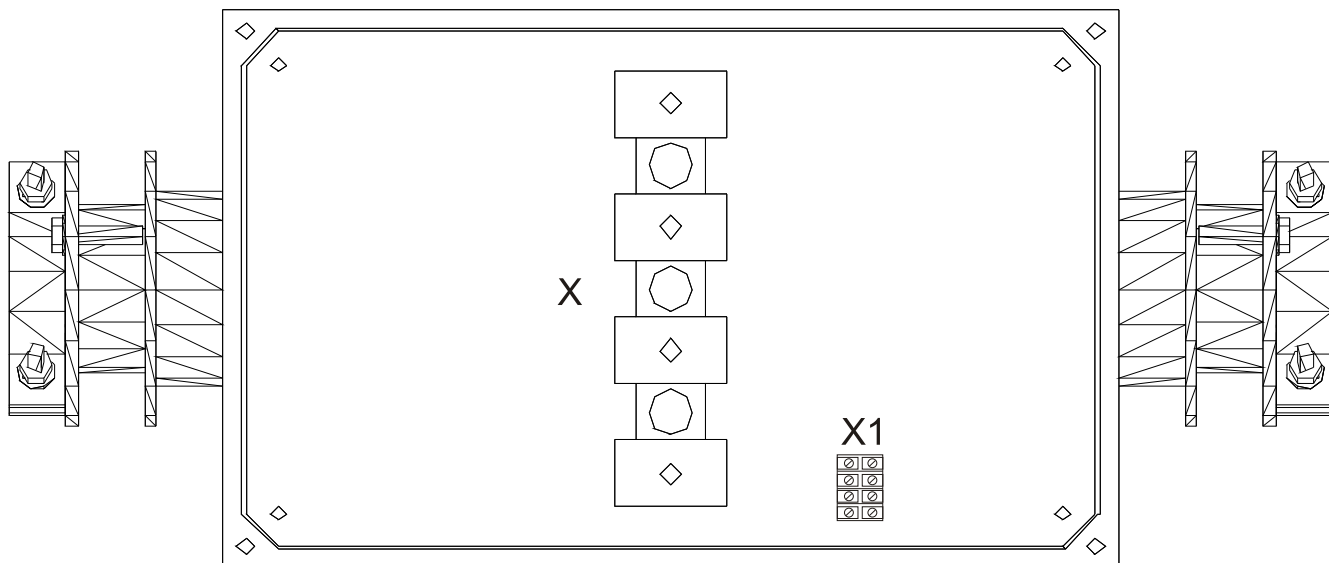

Moduł łączeniowy 2x120 mm²

Uszczelka

Moduł oświetleniowy
1x50W / 24V AC

Lampa max. 50 W

P.P.H.U. "ALFA REMONT" ul. Stary Lubin 22 A 59-300 LUBIN		Obiekt:	
projektował: Piotr Kozioł		ROZMIESZCZENIE PODZESPOŁÓW	Rys. nr 2
sprawdził: Krzysztof Nowak			