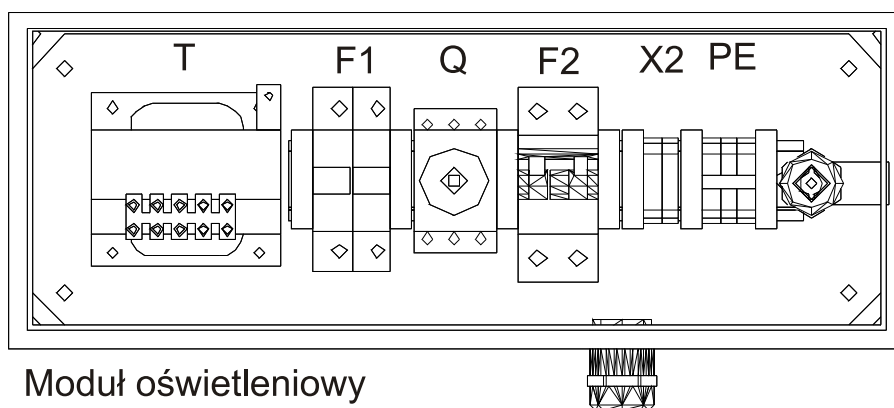

Moduł łączeniowy 2x120 mm²

Uszczelka

Moduł oświetleniowy
1x50W / 24V AC

Lampa max. 50 W

P.P.H.U. "ALFA REMONT" ul. Stary Lubin 22 A 59-300 LUBIN		Obiekt:	
projektował: Piotr Kozioł		ROZMIESZCZENIE PODZESPOŁÓW	Rys. nr 2
sprawdził: Krzysztof Nowak			