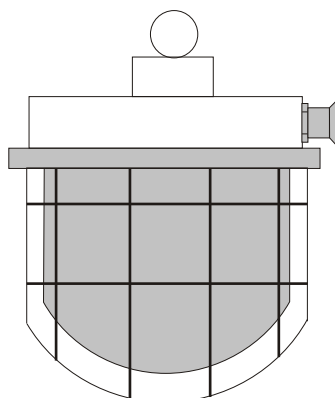

Moduł łączeniowy 2x120 mm²

Uszczelka

Moduł oświetleniowy
1x50W / 24V AC

Lampa max. 50 W

P.P.H.U. "ALFA REMONT" ul. Stary Lubin 22 A 59-300 LUBIN		Obiekt:	
projektował: Piotr Kozioł		ROZMIESZCZENIE PODZESPOŁÓW	Rys. nr 2
sprawdził: Krzysztof Nowak			