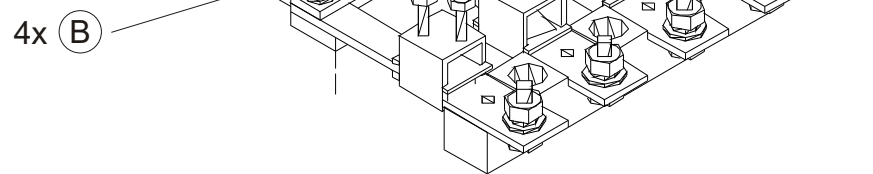

(A)		GWINT	M5
		DŁUGOŚĆ	20 mm
		ŁEB	PŁASKI
		KLUCZ	WKRĘTAK PŁASKI

(B)		GWINT	M8
		DŁUGOŚĆ	20 mm
		ŁEB	PŁASKI
		KLUCZ	KLUCZ 13

(C)		GWINT	M8
		DŁUGOŚĆ	25 mm
		ŁEB	PŁASKI
		KLUCZ	KLUCZ 13

P.P.H.U. "ALFA REMONT" ul. Stary Lubin 22 A 59-300 LUBIN	Objekt: Rozrusznik stycznikowy typu RS-05/U	
	projektował: Piotr Kozioł sprawdził: Krzysztof Nowak	Schemat montażowy