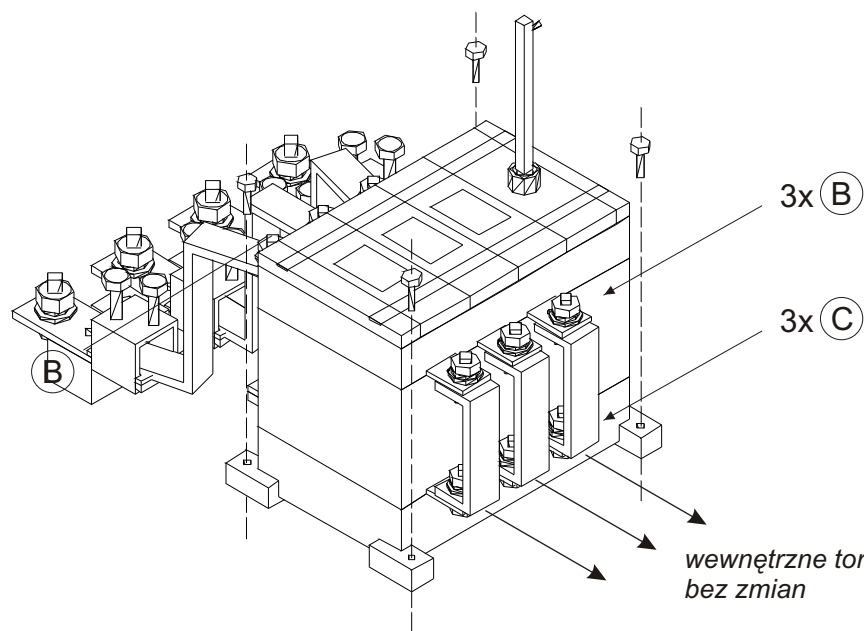

(A)		GWINT	M5
		DŁUGOŚĆ	20 mm
		ŁEB	PŁASKI
		KLUCZ	WKRĘTAK PŁASKI

(B)		GWINT	M8
		DŁUGOŚĆ	20 mm
		ŁEB	PŁASKI
		KLUCZ	KLUCZ 13

(C)		GWINT	M8
		DŁUGOŚĆ	25 mm
		ŁEB	PŁASKI
		KLUCZ	KLUCZ 13

P.P.H.U. "ALFA REMONT" ul. Stary Lubin 22 A 59-300 LUBIN	Objekt: Rozrusznik stycznikowy typu RS-05/U	
	projektował: Piotr Kozioł sprawdził: Krzysztof Nowak	Schemat montażowy