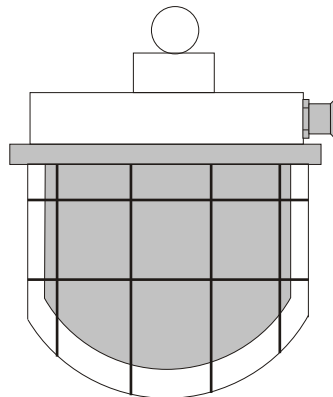

Moduł łączeniowy 2x120 mm²

Uszczelka

Moduł oświetleniowy 1x50W / 24V AC

Lampa max. 50 W

P.P.H.U. "ALFA REMONT" ul. Stary Lubin 22 A 59-300 LUBIN	Obiekt:	
projektował: Piotr Kozioł	Elewacja	Rys. nr 1
sprawił: Krzysztof Nowak		