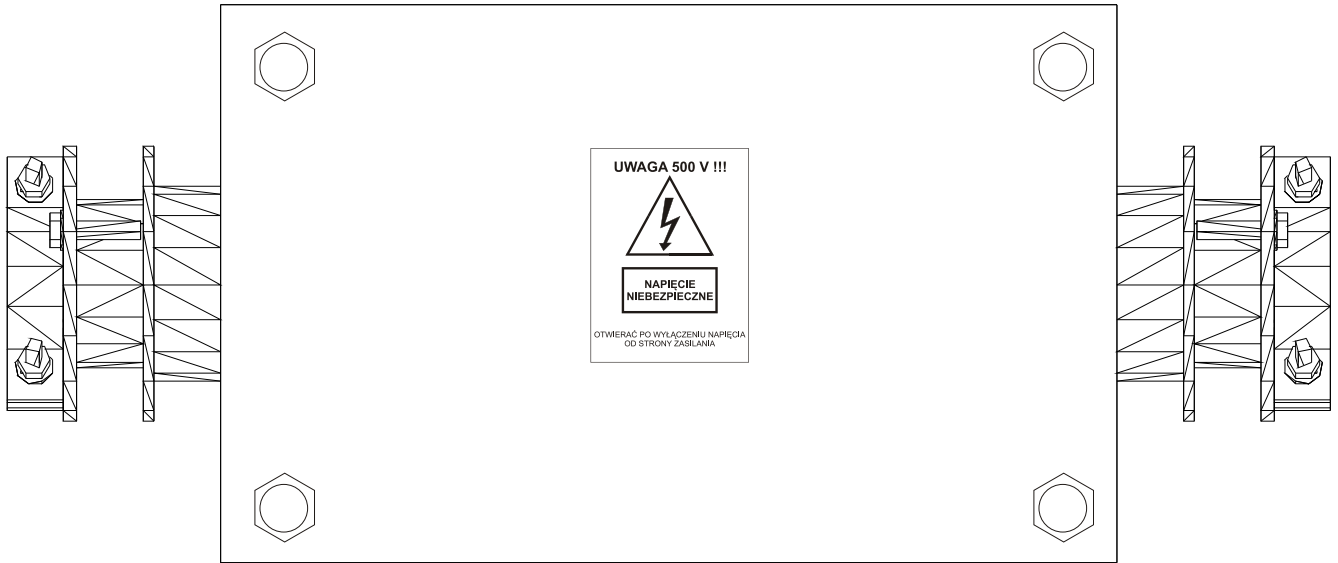

Moduł łączeniowy 2x120 mm²

Uszczelka

Moduł oświetleniowy 1x50W / 24V AC

Lampa max. 50 W

P.P.H.U. "ALFA REMONT" ul. Stary Lubin 22 A 59-300 LUBIN	Obiekt:	
projektował: Piotr Kozioł	Elewacja	Rys. nr 1
sprawił: Krzysztof Nowak		