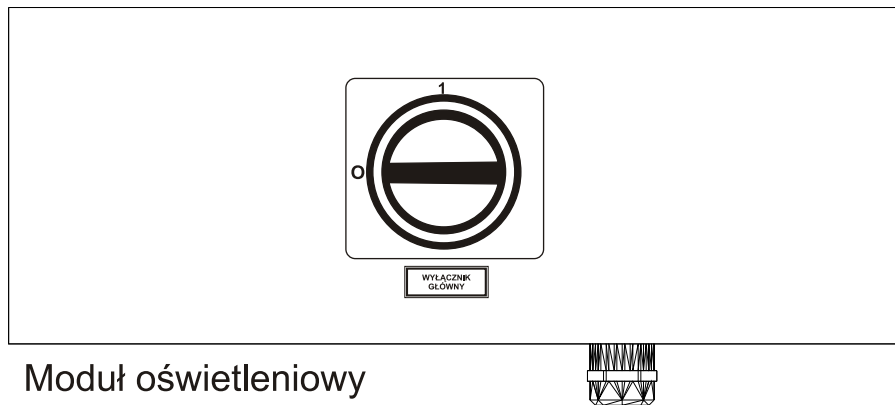

Moduł łączeniowy 2x120 mm²

Uszczelka

Moduł oświetleniowy 1x50W / 24V AC

Lampa max. 50 W

P.P.H.U. "ALFA REMONT" ul. Stary Lubin 22 A 59-300 LUBIN	Obiekt:	
projektował: Piotr Kozioł	Elewacja	Rys. nr 1
sprawił: Krzysztof Nowak		